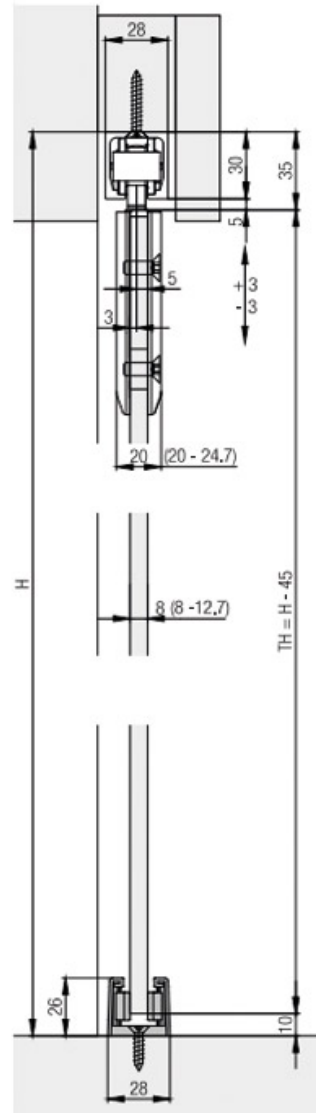

GARNITURE JUNIOR 40/80 GP

HAWA

GARNITURE JUNIOR 40/80 GP

HAWA

Exemples de montage

Exemples de montage